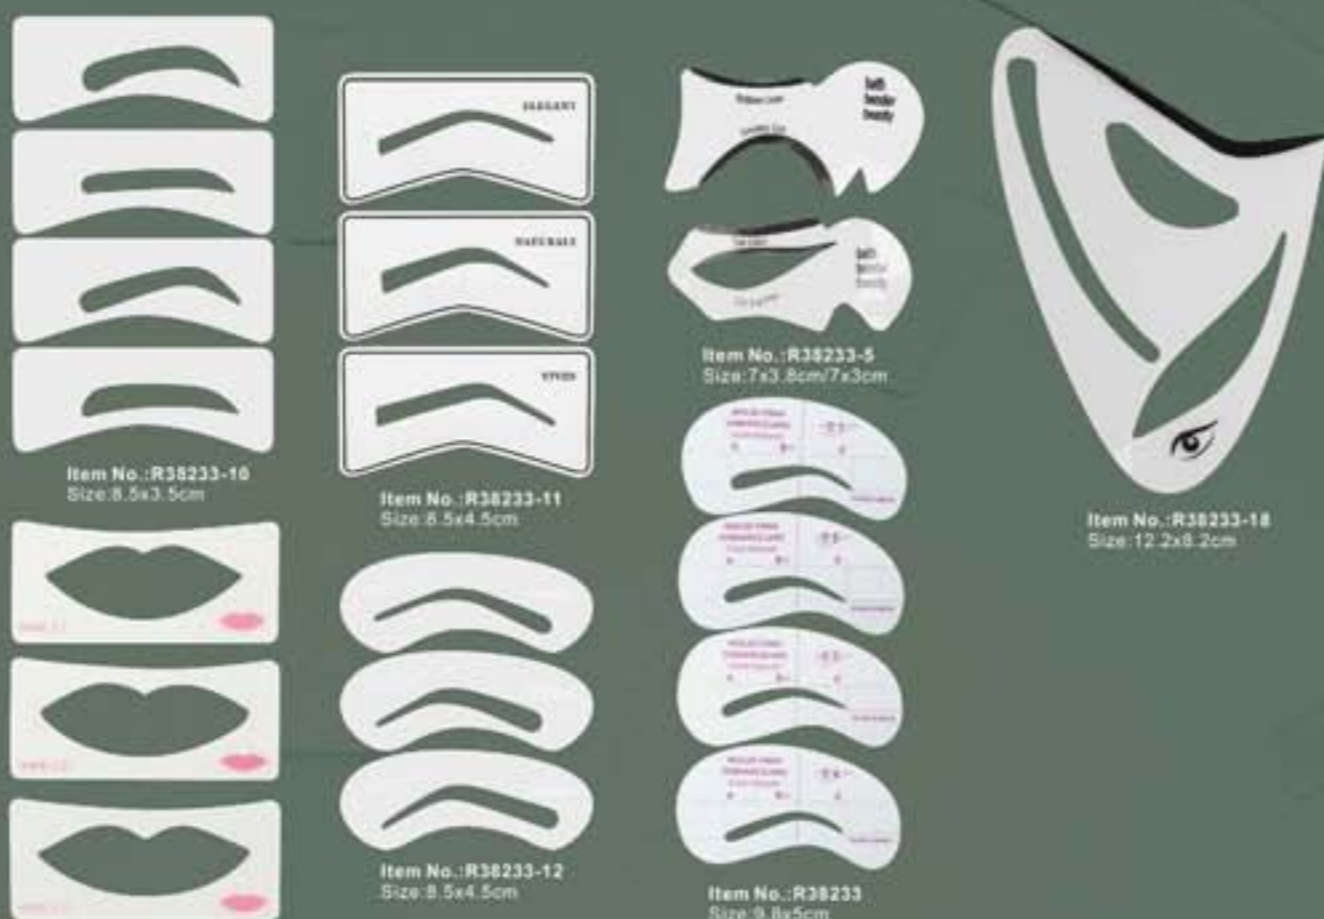

Item No.:R38233-10
Size:8.5x3.5cm

Item No.:R38233-11
Size:8.5x4.5cm

Item No.:R38233-16
Size:8.2x3.8cm

Item No.:R38233-5
Size:7x3.8cm/7x3cm

Item No.:R38233-18
Size:12.2x8.2cm

Item No.:R38233
Size:9.8x5cm